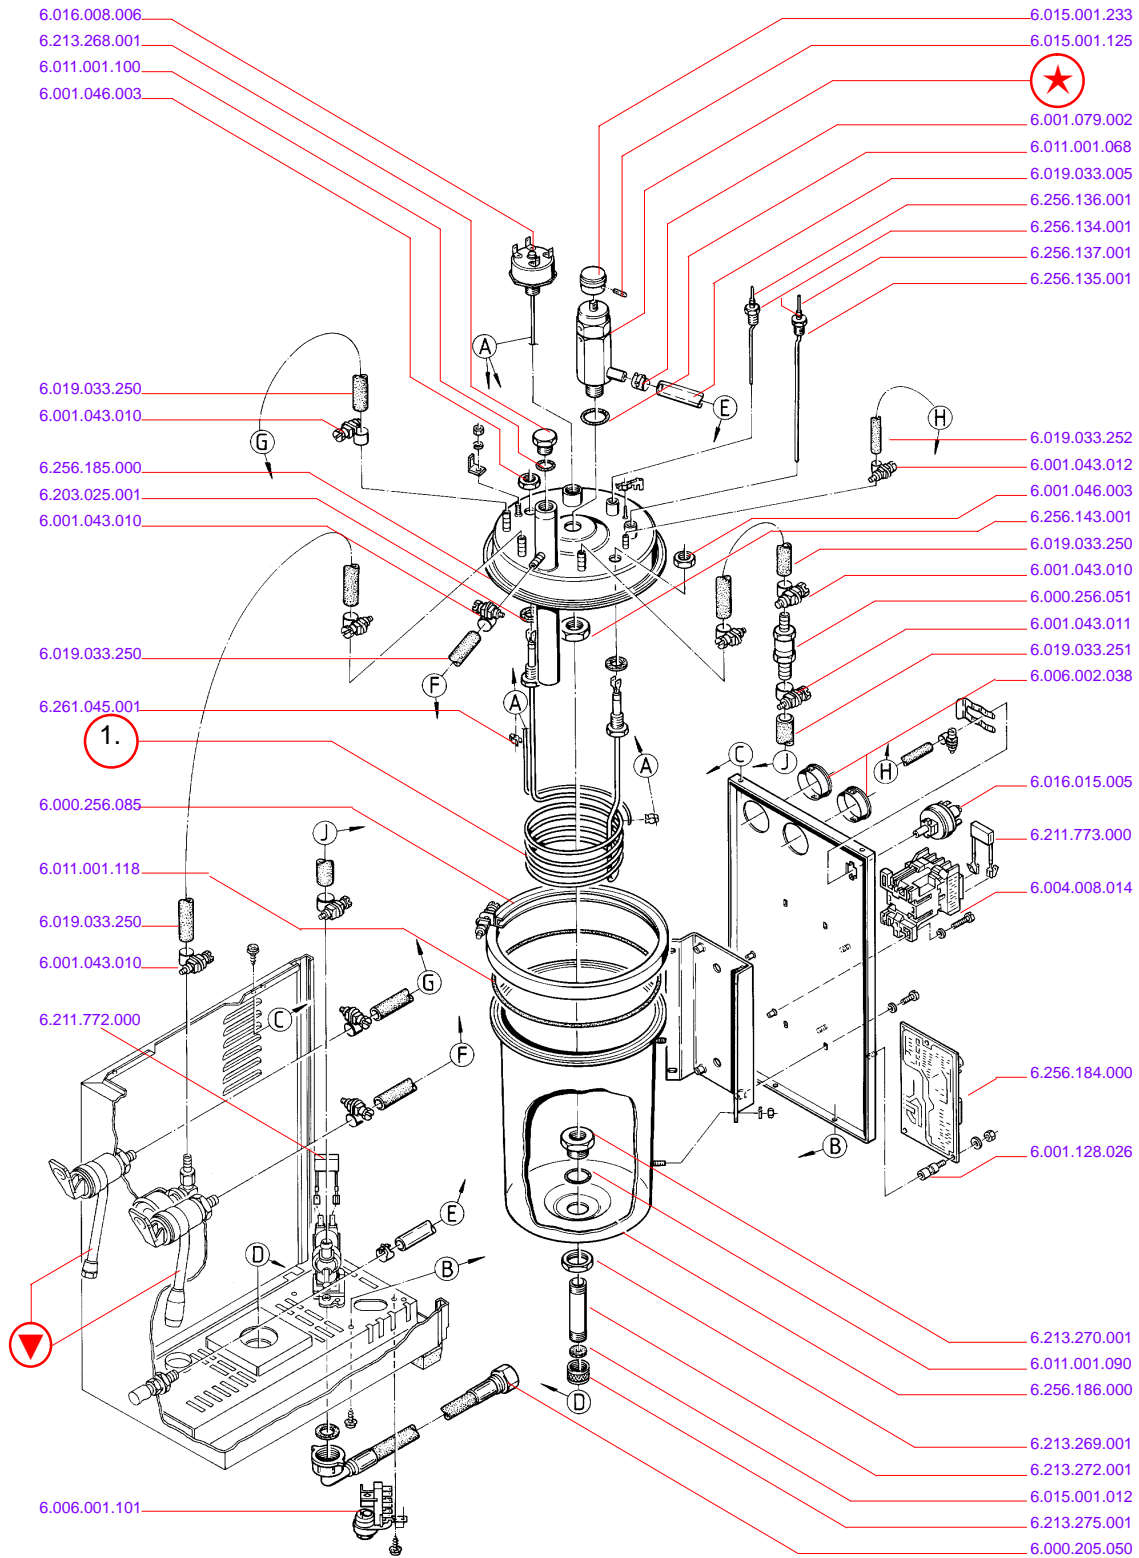

HWD 30

HWD30		
1.	STD	6.000.256.030
	DK	6.000.256.080
	CY / GB / VAE	6.000.256.055